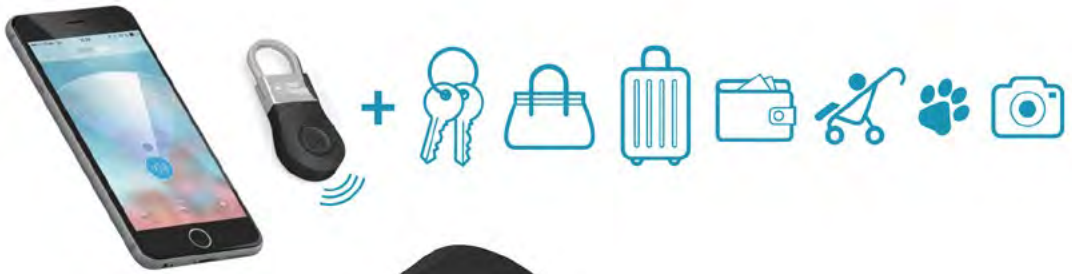

142.775

11 x 5 mm

50 x 10 mm

STOCK

PERCHE POUR SELFIE

- Perche télescopique (89 cm) équipée d'une télécommande intégrée pour contrôler l'appareil photo de votre téléphone
- Pour les as du selfie - la perche télescopique orientable permet une large variété de prises de vue : plans larges, avec des amis, en promenade ou au-dessus d'une foule...
- Télécommande filaire compatible avec la plupart des smartphones

142.856

30 x 40 mm

STOCK

SMARTFINDER

- Fonction "Smart search" : Retrouvez vos clés, votre portefeuille ou tout autre objet équipé du smart finder, dans ce périmètre, en faisant sonner le smart finder depuis votre téléphone
- Fonction "Last seen tracking" : Enregistre sur une carte le dernier emplacement connu de votre appareil
- Fonction "Anti-lost" : Lorsque votre téléphone perd la connexion avec le smart finder, une alerte sonore retentira sur votre téléphone
- Fonction "Phone finder" : Appuyer répétitivement sur le bouton et une alerte sonore retentira sur votre téléphone, afin de le retrouver très rapidement
- Télécommande APN : Déclencher l'appareil photo de votre téléphone à distance.
- 38 x 38 x 6 mm

25 x 15 mm

142.804

STOCK   

SMARTFINDER DELUXE

- Fonction "Smart search" : Retrouvez vos clés, votre portefeuille ou tout autre objet équipé du smart finder, dans ce périmètre, en faisant sonner le smart finder depuis votre téléphone
- Fonction "Last seen tracking" : Enregistre sur une carte le dernier emplacement connu de votre appareil
- Fonction "Anti-lost" : Lorsque votre téléphone perd la connexion avec le smart finder, une alerte sonore retentira sur votre téléphone
- Fonction "Phone finder" : Appuyer répétitivement sur le bouton et une alerte sonore retentira sur votre téléphone, afin de le retrouver très rapidement
- Télécommande APN : Déclencher l'appareil photo de votre téléphone à distance.