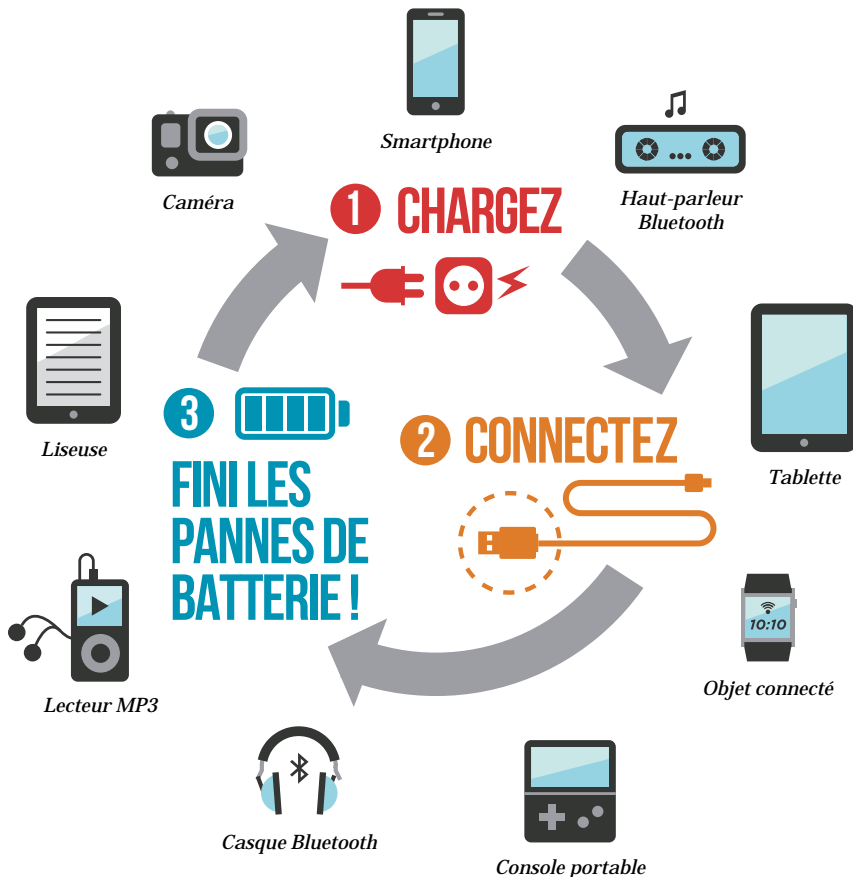

142.884

STOCK

GUIDE D'ACHAT POUR LES BATTERIES

Qu'est-ce que c'est ?

Une batterie USB c'est un nouveau dispositif nomade qui permet **de recharger vos appareils numériques** quand vous n'avez pas d'électricité à portée. Il en existe de nombreux modèles et un large choix de capacités différentes.

Voici quelques conseils pour mieux s'y retrouver et mieux acheter.

Comment ça marche ?

- 1- **Charger** le power bank en le branchant à une source d'alimentation avant de l'emporter partout avec soi.
- 2- **Recharger** tous types d'appareils numérique grâce au câble USB où que vous soyez.
- 3- **Fini les pannes de batteries !** Désormais profitez d'énergie non-stop.